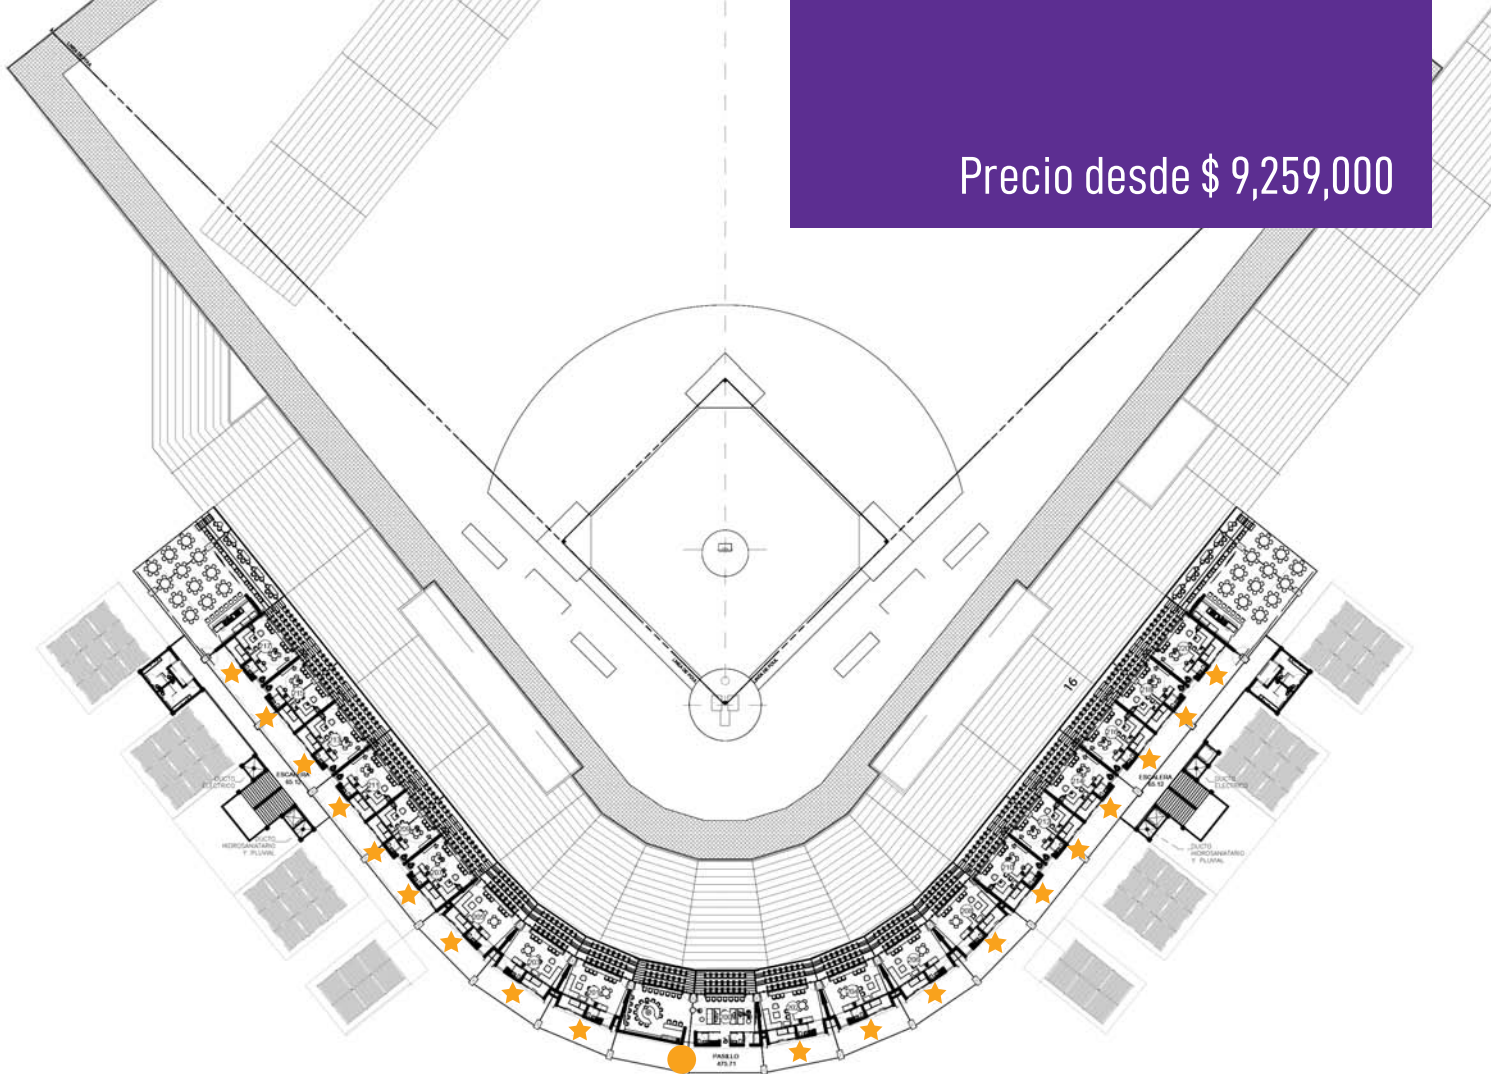

Inauguración del Estadio: Abril 2024

Palcos Dobles

* Imágenes de referencia, sujeto a cambios sin previo aviso.

Palcos dobles

Hay 19 palcos dobles distribuidos en el segundo nivel del estadio de los Conspiradores, adquiere uno y goza el usufructo por 10 años y preferencia en la renovación de contrato.

Nivel 2: 19 palcos dobles y 1 palco presidencial.			
TIPO	CANTIDAD	BUTACAS	AFORO (VISTA AL CAMPO)
★ PALCO DOBLE	19	21 (399)	28 (532)
● PALCO PRESIDENCIAL	1	42	52

Cada palco estandar consta de:

- 21 butacas con vista a la cancha
- 6 butacas dentro con vista a la cancha
- 6 butacas al interior
- 33 tarjetas de acceso
- 2 tarjeta de servicio
- 5 Lugares de estacionamientos

Precio desde \$ 9,259,000

Prototipo 2B

38.00 m² (interior)

3 gradas exteriores
con capacidad para
21 espectadores

6 bancos en
barra interior

27 espectadores
con vista al campo

* Imágenes de referencia, sujeto a cambios sin previo aviso.