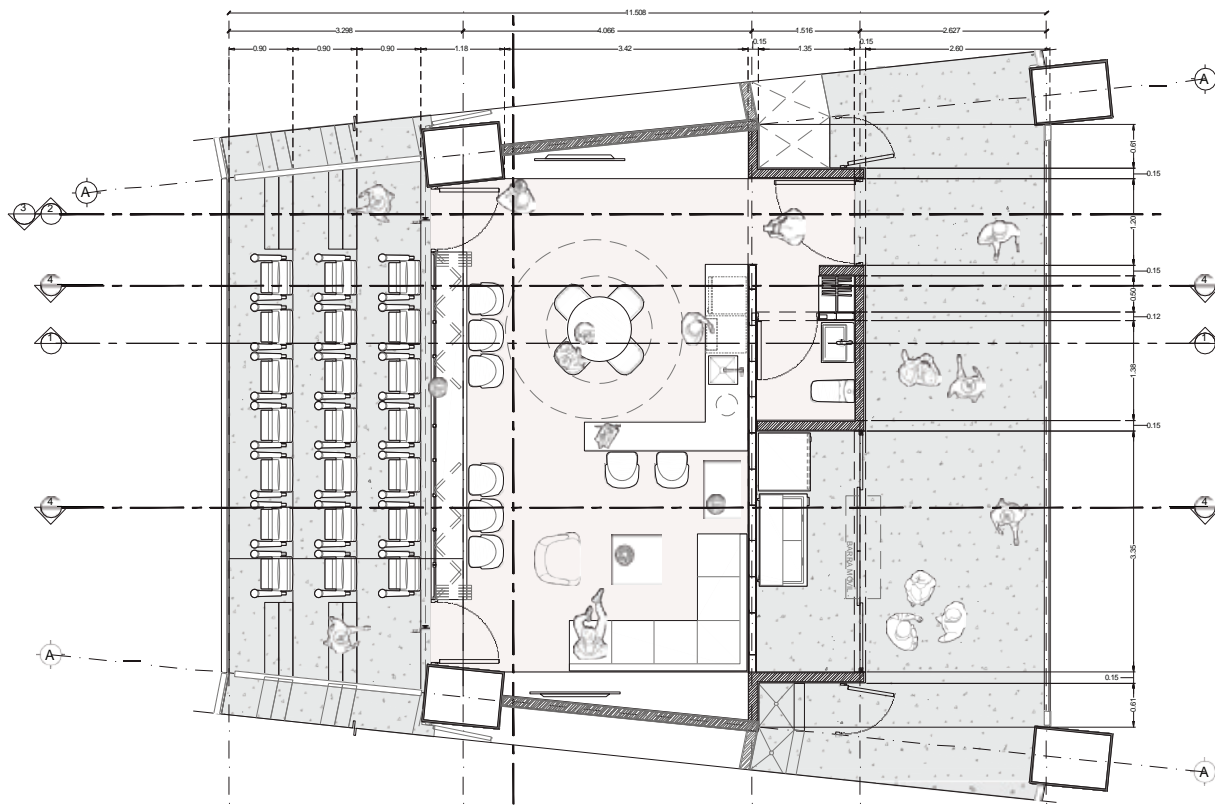

Nivel 2: 19 palcos dobles y 1 palco presidencial.			
TIPO	CANTIDAD	BUTACAS	AFORO (VISTA AL CAMPO)
★ PALCO DOBLE	19	21 (399)	28 (532)
● PALCO PRESIDENCIAL	1	42	52

Cada palco estandar consta de:

- 21 butacas con vista a la cancha
- 6 butacas dentro con vista a la cancha
- 6 butacas al interior
- 33 tarjetas de acceso
- 2 tarjeta de servicio
- 5 Lugares de estacionamientos

Precio desde \$ 9,259,000

Prototipo 2B

38.00 m² (interior)

3 gradas exteriores
con capacidad para
21 espectadores

6 bancos en
barra interior

27 espectadores
con vista al campo

* Imágenes de referencia, sujeto a cambios sin previo aviso.